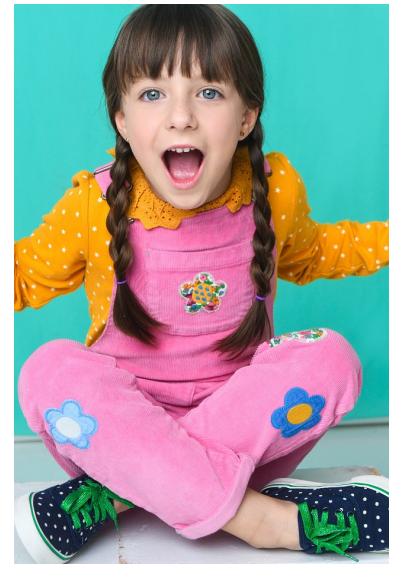

LISABELLE P

Height 4'7" Shoe 13 US (kids) Size 5 - 6 Hair Dark Blonde Eyes Blue Age 7